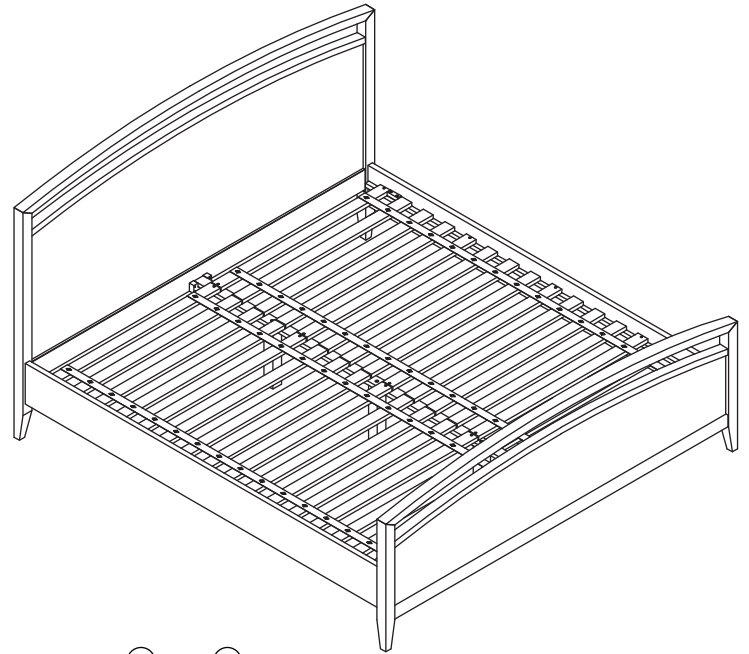

Arch Bed / Lit / Cama - Queen / King

Crate&Barrel

English

This page lists the contents included in the box. Please take time to identify the hardware as well as the individual components of the product. As you unpack and prepare for assembly, place the contents on a carpeted or padded area to protect them from damage. Please follow the assembly instructions closely. Improper assembly can result in personal or property damage.

Français

Cette feuille présente la liste du matériel contenu dans le carton. Veuillez prendre un moment pour identifier chaque pièce de quincaillerie et chacune des composantes. Afin de protéger les composantes du meuble, les poser sur un tapis ou sur une surface matelassée au fur et à mesure du déballage et de la préparation au montage. Veuillez suivre avec attention les étapes du montage présentées. Si le meuble n'est pas monté correctement, il y a risque de dégâts pour vous ou vos biens.

Español

Esta página muestra el contenido de la caja. Por favor tome tiempo para identificar las partes al igual que los componentes individuales del producto. A medida que desempaqueta y se prepara para el montaje, coloque los contenidos sobre un área alfombrada o acolchada para protegerlos de daños. Por favor siga las instrucciones de montaje al pie de la letra. El montaje incorrecto puede producir daños personales o de bienes.