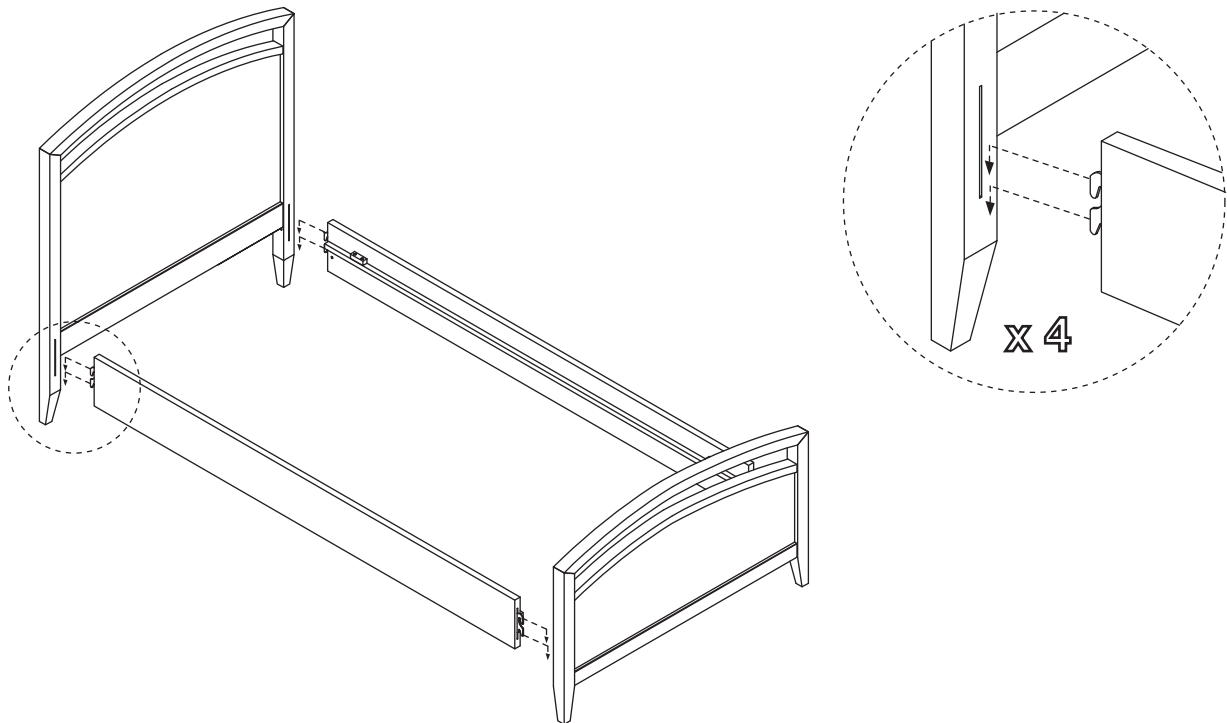

1

2

Cleaning and Care

Clean surfaces with a dry soft cloth.
Do not use abrasive cleaners.

Nettoyage et Soins

Ne pas utiliser de nettoyants abrasifs.
Nettoyer avec un chiffon doux sec.

Limpieza y Cuidado

Limpie las superficies con un paño suave.
No utilice limpiadores abrasivos.