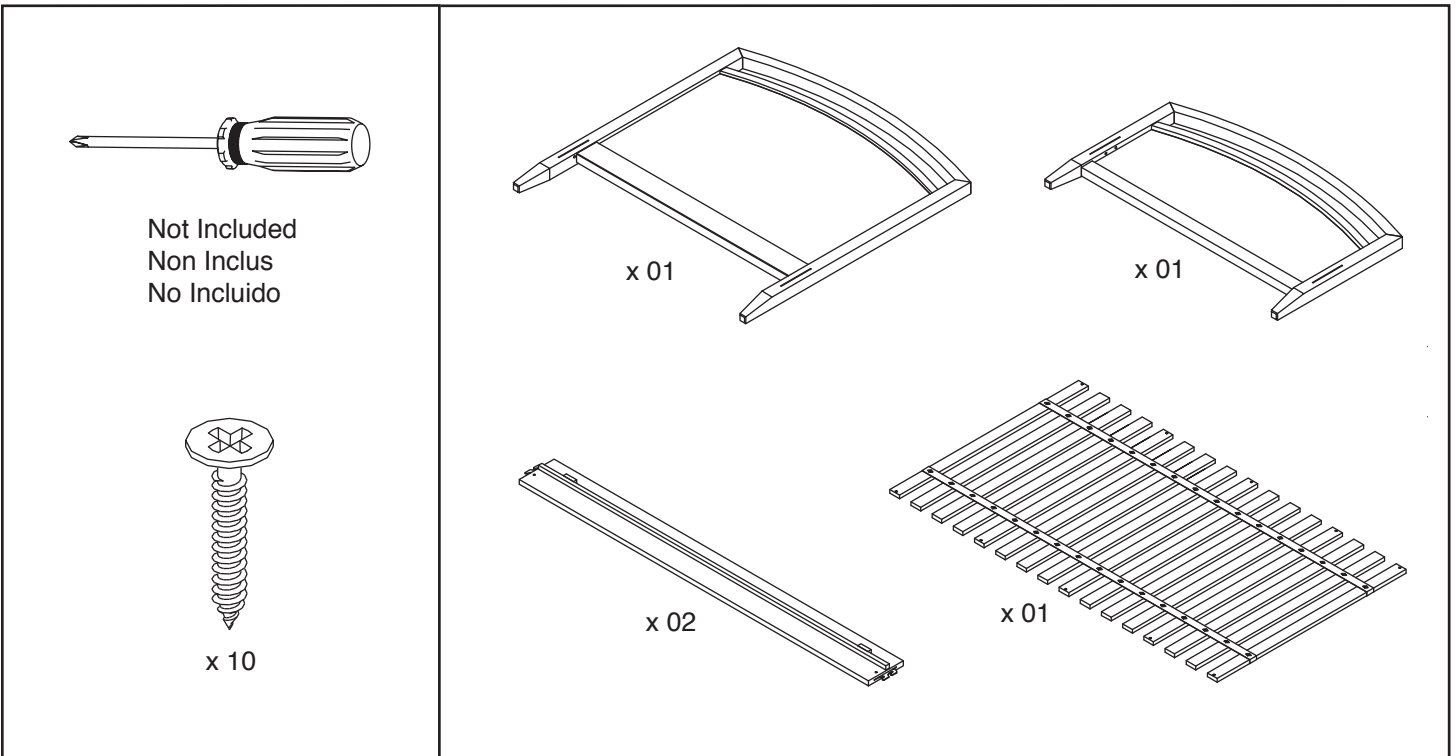

Arch Bed / Lit / Cama - Twin

Crate&Barrel

English

This page lists the contents included in the box. Please take time to identify the hardware as well as the individual components of the product. As you unpack and prepare for assembly, place the contents on a carpeted or padded area to protect them from damage. Please follow the assembly instructions closely. Improper assembly can result in personal or property damage.

Français

Cette feuille présente la liste du matériel contenu dans le carton. Veuillez prendre un moment pour identifier chaque pièce de quincaillerie et chacune des composantes. Afin de protéger les composantes du meuble, les poser sur un tapis ou sur une surface matelassée au fur et à mesure du déballage et de la préparation au montage. Veuillez suivre avec attention les étapes du montage présentées. Si le meuble n'est pas monté correctement, il y a risque de dégâts pour vous ou vos biens.

Español

Esta página muestra el contenido de la caja. Por favor tome tiempo para identificar las partes al igual que los componentes individuales del producto. A medida que desempaqueta y se prepara para el montaje, coloque los contenidos sobre un área alfombrada o acolchada para protegerlos de daños. Por favor siga las instrucciones de montaje al pie de la letra. El montaje incorrecto puede producir daños personales o de bienes.