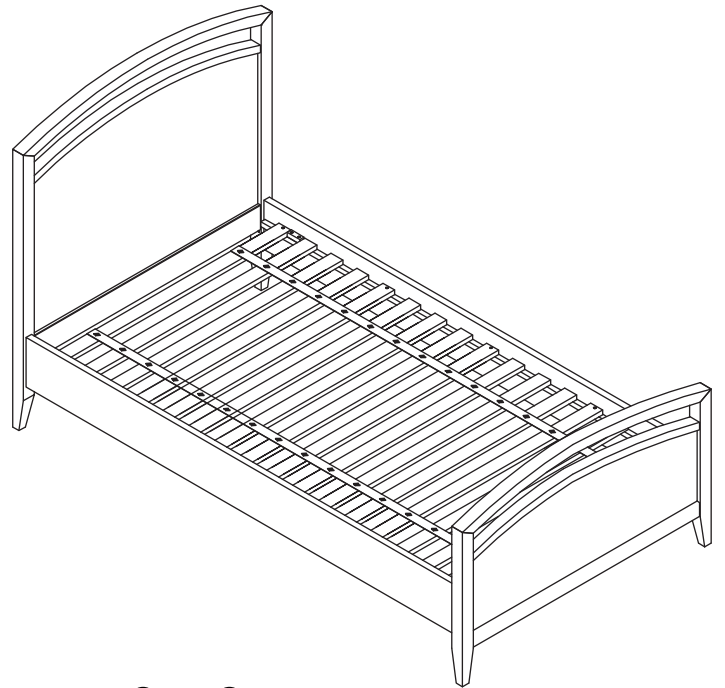

Arch Bed / Lit / Cama - Twin

Crate&Barrel

English

This page lists the contents included in the box. Please take time to identify the hardware as well as the individual components of the product. As you unpack and prepare for assembly, place the contents on a carpeted or padded area to protect them from damage. Please follow the assembly instructions closely. Improper assembly can result in personal or property damage.

Français

Cette feuille présente la liste du matériel contenu dans le carton. Veuillez prendre un moment pour identifier chaque pièce de quincaillerie et chacune des composantes. Afin de protéger les composantes du meuble, les poser sur un tapis ou sur une surface matelassée au fur et à mesure du déballage et de la préparation au montage. Veuillez suivre avec attention les étapes du montage présentées. Si le meuble n'est pas monté correctement, il y a risque de dégâts pour vous ou vos biens.

Español

Esta página muestra el contenido de la caja. Por favor tome tiempo para identificar las partes al igual que los componentes individuales del producto. A medida que desempaqueta y se prepara para el montaje, coloque los contenidos sobre un área alfombrada o acolchada para protegerlos de daños. Por favor siga las instrucciones de montaje al pie de la letra. El montaje incorrecto puede producir daños personales o de bienes.