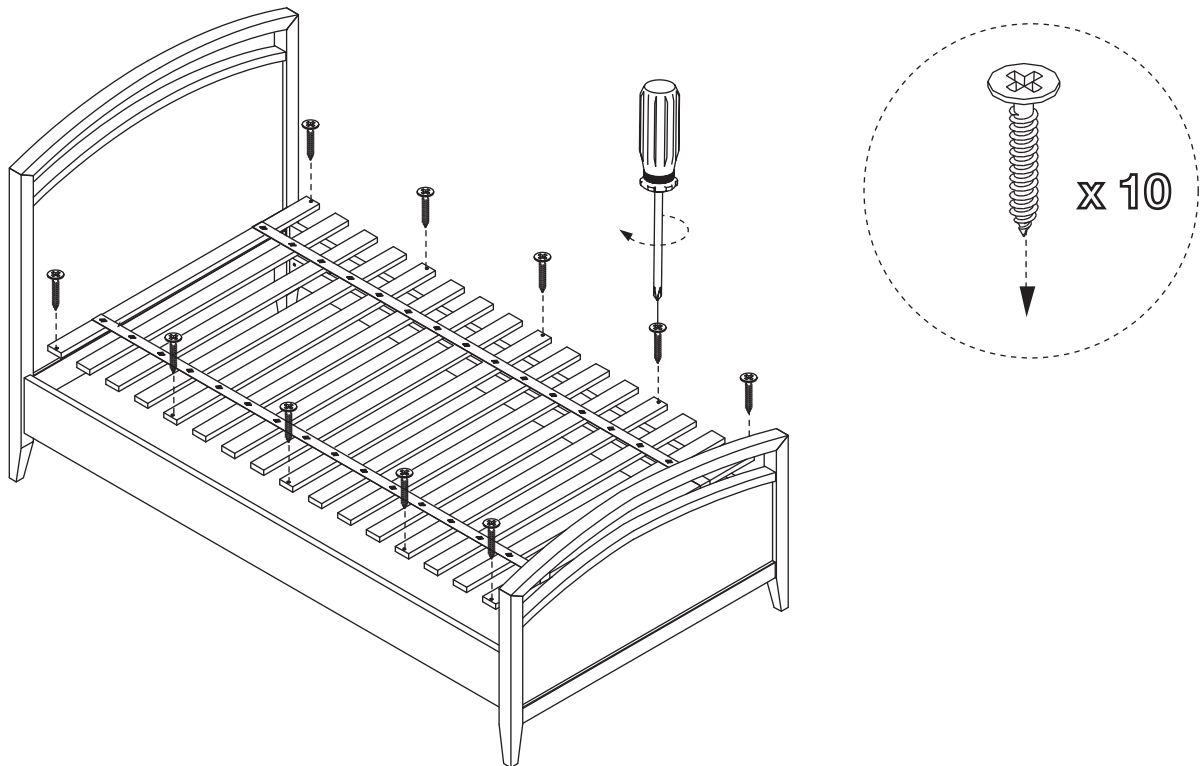

Cleaning and Care

Clean surfaces with a dry soft cloth.
Do not use abrasive cleaners.

Nettoyage et Soins

Ne pas utiliser de nettoyants abrasifs.
Nettoyer avec un chiffon doux sec.

Limpieza y Cuidado

Limpie las superficies con un paño suave.
No utilice limpiadores abrasivos.