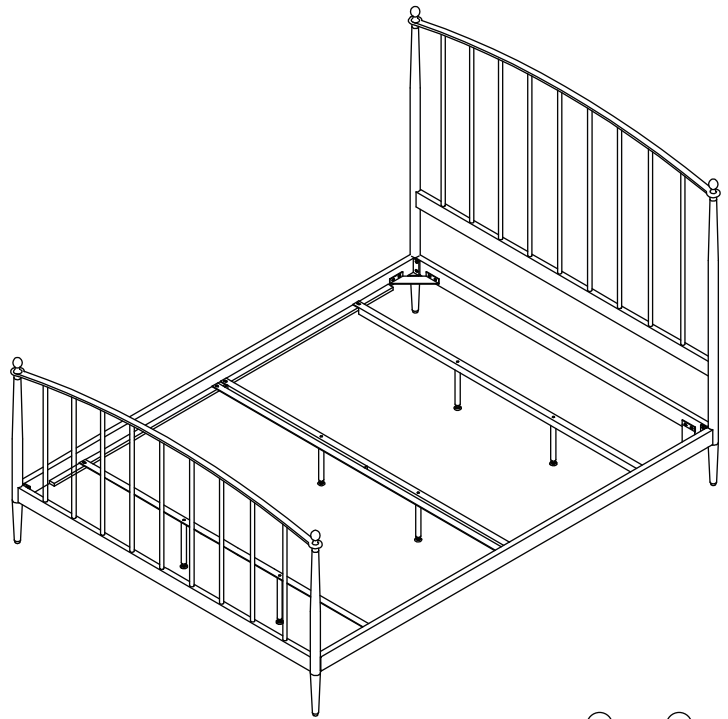

Mason Bed / Lit / Cama - King

Crate&Barrel

English

This page lists the contents included in the box. Please take time to identify the hardware as well as the individual components of the product. As you unpack and prepare for assembly, place the contents on a carpeted or padded area to protect them from damage. Please follow the assembly instructions closely. Improper assembly can result in personal or property damage.

Français

Cette feuille présente la liste du matériel contenu dans le carton. Veuillez prendre un moment pour identifier chaque pièce de quincaillerie et chacune des composantes. Afin de protéger les composantes du meuble, les poser sur un tapis ou sur une surface matelassée au fur et à mesure du déballage et de la préparation au montage. Veuillez suivre avec attention les étapes du montage présentées. Si le meuble n'est pas monté correctement, il y a risque de dégâts pour vous ou vos biens.

Español

Esta página muestra el contenido de la caja. Por favor tome tiempo para identificar las partes al igual que los componentes individuales del producto. A medida que desempaqueta y se prepara para el montaje, coloque los contenidos sobre un área alfombrada o acolchada para protegerlos de daños. Por favor siga las instrucciones de montaje al pie de la letra. El montaje incorrecto puede producir daños personales o de bienes.