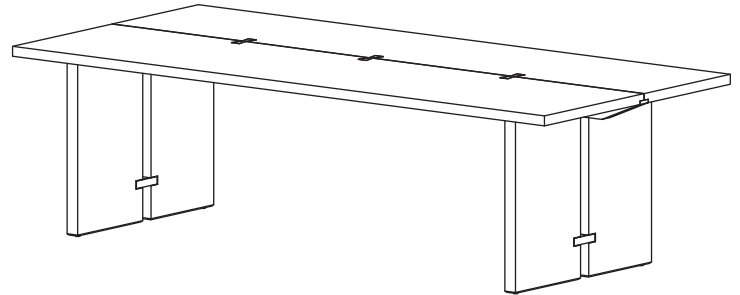

Monarch Coffee Table / Table Basse / Mesa de Centro **Crate&Barrel**

English

This page lists the contents included in the box. Please take time to identify the hardware as well as the individual components of the product. As you unpack and prepare for assembly, place the contents on a carpeted or padded area to protect them from damage. Please follow the assembly instructions closely. Improper assembly can result in personal or property damage.

Français

Cette feuille présente la liste du matériel contenu dans le carton. Veuillez prendre un moment pour identifier chaque pièce de quincaillerie et chacune des composantes. Afin de protéger les composantes du meuble, les poser sur un tapis ou sur une surface matelassée au fur et à mesure du déballage et de la préparation au montage. Veuillez suivre avec attention les étapes du montage présentées. Si le meuble n'est pas monté correctement, il y a risque de dégâts pour vous ou vos biens.

Español

Esta página muestra el contenido de la caja. Por favor tome tiempo para identificar las partes al igual que los componentes individuales del producto. A medida que desempaqueta y se prepara para el montaje, coloque los contenidos sobre un área alfombrada o acolchada para protegerlos de daños. Por favor siga las instrucciones de montaje al pie de la letra. El montaje incorrecto puede producir daños personales o de bienes.