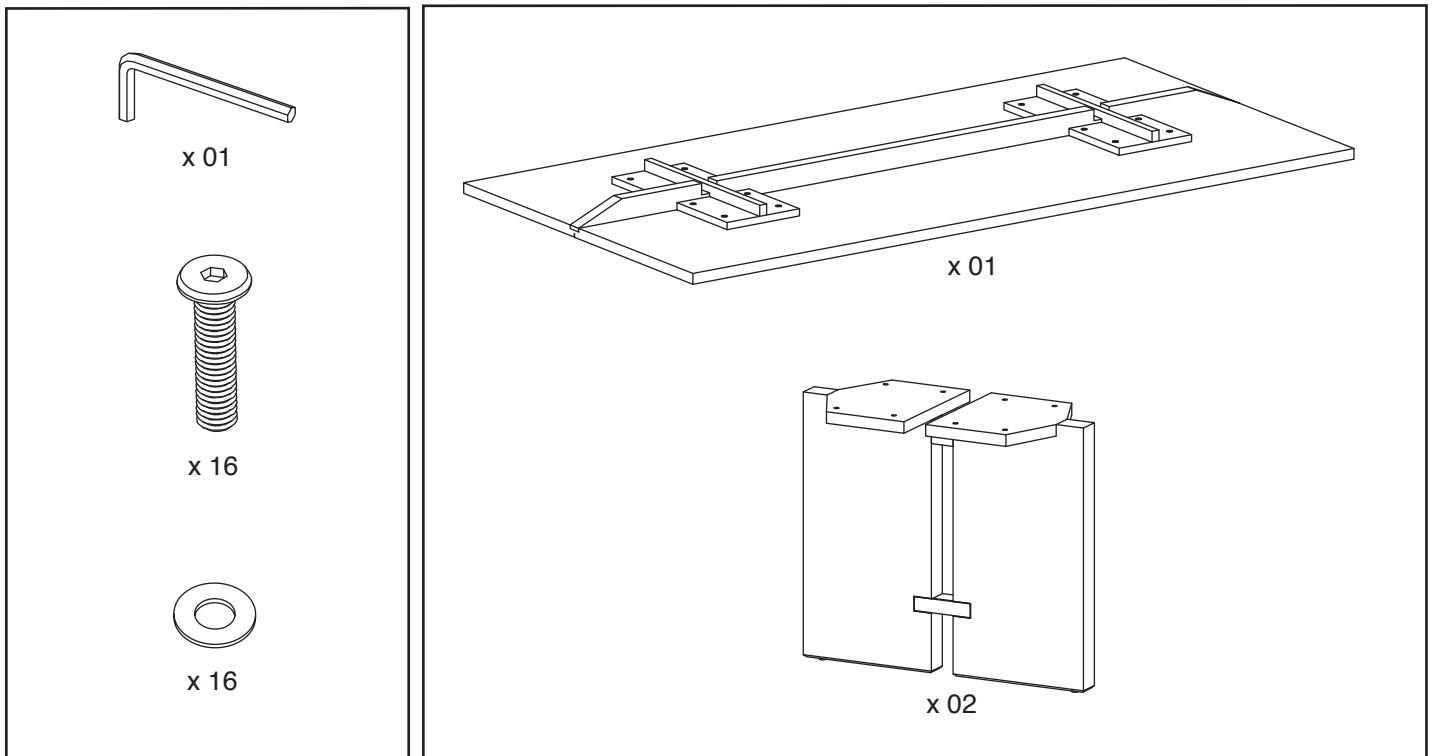

Monarch Coffee Table / Table Basse / Mesa de Centro **Crate&Barrel**

English

This page lists the contents included in the box. Please take time to identify the hardware as well as the individual components of the product. As you unpack and prepare for assembly, place the contents on a carpeted or padded area to protect them from damage. Please follow the assembly instructions closely. Improper assembly can result in personal or property damage.

Français

Cette feuille présente la liste du matériel contenu dans le carton. Veuillez prendre un moment pour identifier chaque pièce de quincaillerie et chacune des composantes. Afin de protéger les composantes du meuble, les poser sur un tapis ou sur une surface matelassée au fur et à mesure du déballage et de la préparation au montage. Veuillez suivre avec attention les étapes du montage présentées. Si le meuble n'est pas monté correctement, il y a risque de dégâts pour vous ou vos biens.

Español

Esta página muestra el contenido de la caja. Por favor tome tiempo para identificar las partes al igual que los componentes individuales del producto. A medida que desempaqueta y se prepara para el montaje, coloque los contenidos sobre un área alfombrada o acolchada para protegerlos de daños. Por favor siga las instrucciones de montaje al pie de la letra. El montaje incorrecto puede producir daños personales o de bienes.