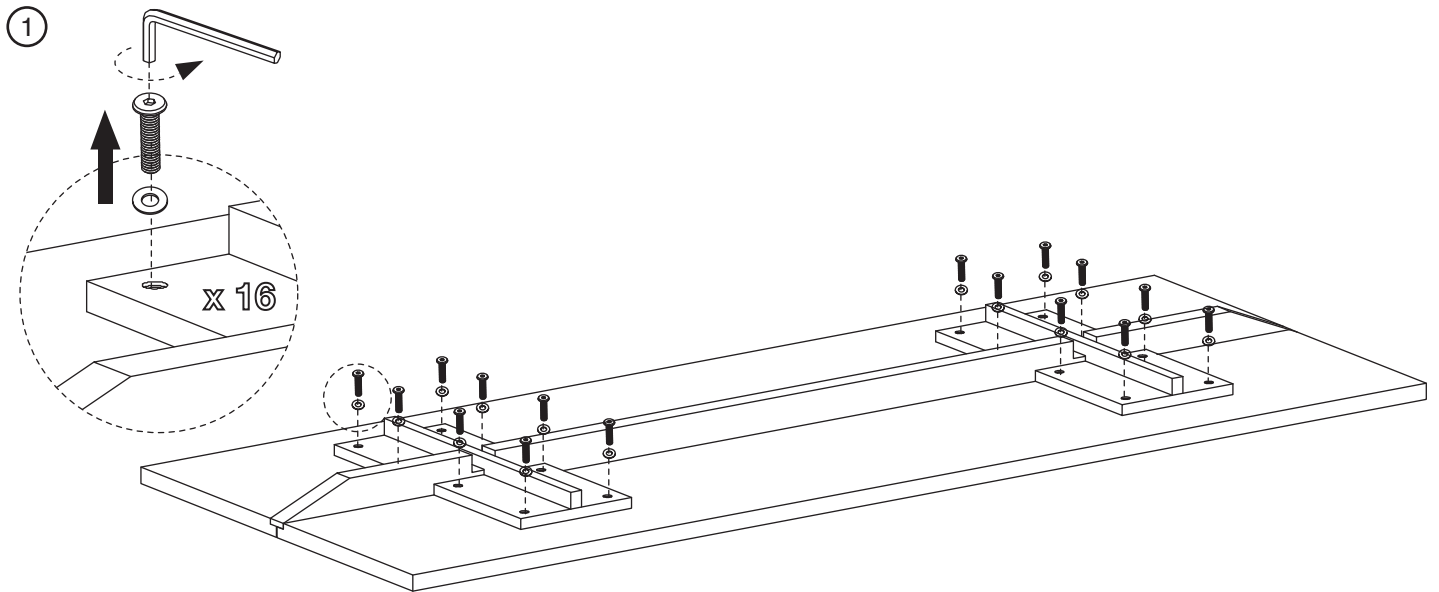

Monarch Coffee Table / Table Basse / Mesa de Centro **Crate&Barrel**

Cleaning and Care

Clean surfaces with a dry soft cloth.
Do not use abrasive cleaners.

Nettoyage et Soins

Ne pas utiliser de nettoyeurs abrasifs.
Nettoyer avec un chiffon doux sec.

Limpieza y Cuidado

Limpie las superficies con un paño suave.
No utilice limpiadores abrasivos.