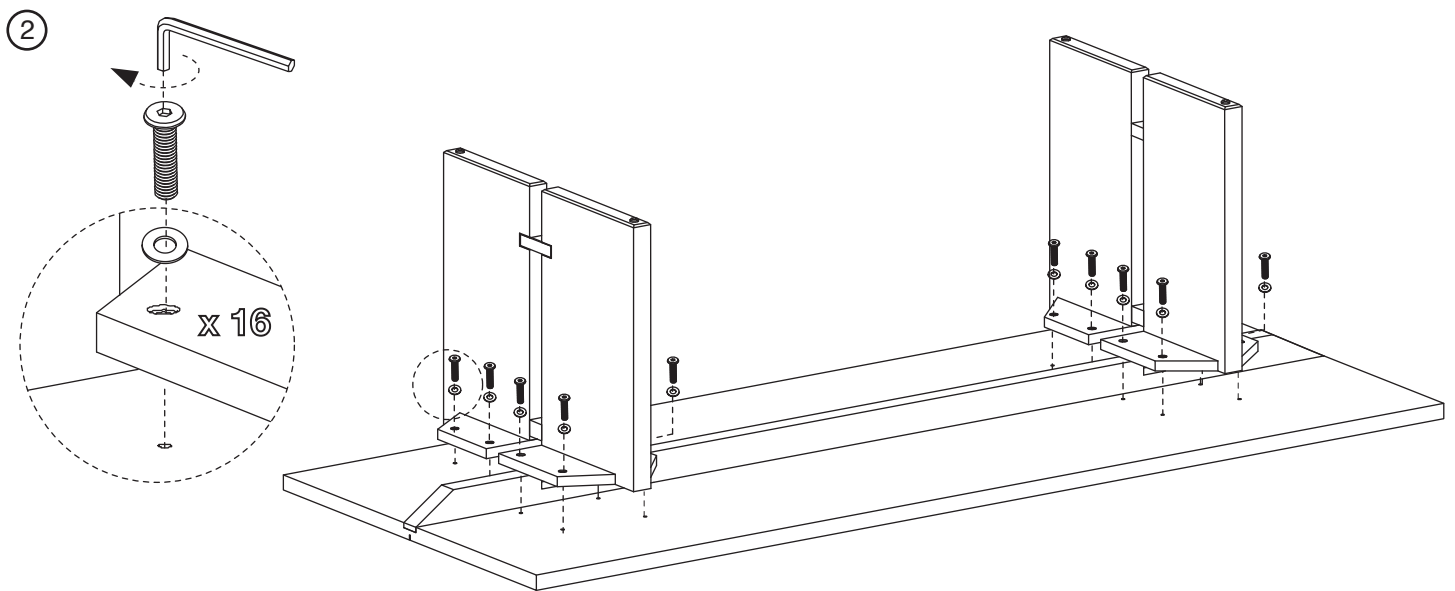

Monarch Coffee Table / Table Basse / Mesa de Centro **Crate&Barrel**

Cleaning and Care

Clean surfaces with a dry soft cloth.
Do not use abrasive cleaners.

Nettoyage et Soins

Ne pas utiliser de nettoyeurs abrasifs.
Nettoyer avec un chiffon doux sec.

Limpieza y Cuidado

Limpie las superficies con un paño suave.
No utilice limpiadores abrasivos.