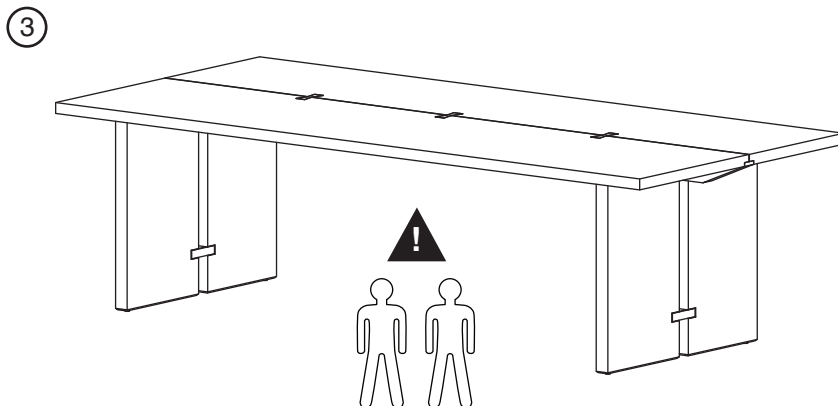

Monarch Coffee Table / Table Basse / Mesa de Centro **Crate&Barrel**

Cleaning and Care

Clean surfaces with a dry soft cloth.
Do not use abrasive cleaners.

Nettoyage et Soins

Ne pas utiliser de nettoyeurs abrasifs.
Nettoyer avec un chiffon doux sec.

Limpieza y Cuidado

Limpie las superficies con un paño suave.
No utilice limpiadores abrasivos.