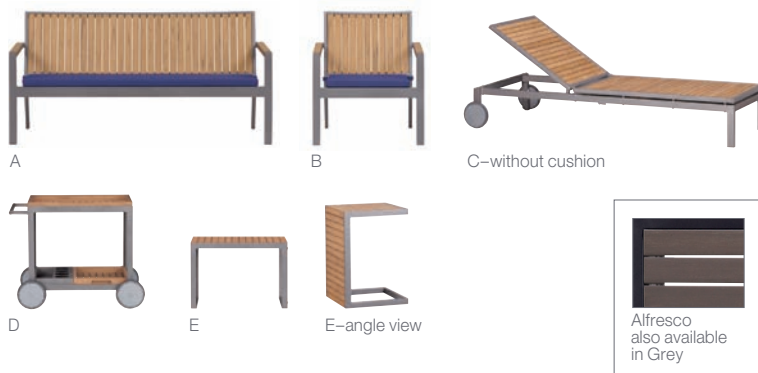

**Alfresco** Grey "faux wood" and black powdercoated aluminum frame, or Natural "faux wood" and silver powdercoated frame.

**Dining AS161**

- A **Rectangular Dining Table\*** 78½"wx35½"dx29½" **\$479.** (Reg. \$599.)
- B **Café Table\*** 35½"sq.x29½" **\$279.** (Reg. \$349.)
- C **Dining Chair** 22¾"wx22½"dx36" **\$139.** (Reg. \$179.)  
**Cushion** 16½"wx17¾"dx1½" **\$30.** (Reg. \$40.)
- D **Dining Bench\*** 73¼"wx16½"dx17¼" **\$319.** (Reg. \$399.)  
**Cushion** 73"wx16½"dx1½" **\$80.** (Reg. \$100.)
- E **Bistro Table** 27½"dia.x29½" **\$199.** (Reg. \$249.)
- F **Folding Chair** 22¼"wx24½"dx34½" **\$139.** (Reg. \$179.)  
**Cushion** 16½"wx17¾"dx1½" **\$30.** (Reg. \$40.)
- G **High Dining Table\*** 35½"sq.x36" **\$319.** (Reg. \$399.)
- H **Barstool** 22½"wx19½"dx41¾" **\$159.** (Reg. \$199.)  
**Cushion** 16½"wx17¾"dx1½" **\$30.** (Reg. \$40.)
- I **6' Round Umbrella Cover**  
Appelsiini Green or Caliente **\$99.95** (Reg. \$129.)
- J **9' Round Umbrella Cover**  
Appelsiini Green or Caliente **\$169.** (Reg. \$199.)

\*Assembly Required

Alfresco also available in Natural

**Lounge AS162**

- A **Sofa** 62½"wx26½"dx30" **\$559.** (Reg. \$699.)  
**Cushion** 55½"wx21"dx2" **\$90.** (Reg. \$120.)
- B **Lounge Chair** 26½"wx26½"dx30" **\$239.** (Reg. \$299.)  
**Cushion** 21½"wx21¼"dx2" **\$40.** (Reg. \$50.)
- C **Chaise\*** 32¾"wx78½"dx38" **\$479.** (Reg. \$599.)  
**Cushion** 24½"wx76½"dx2" **\$110.** (Reg. \$140.)
- D **Cart\*** 33"wx24"dx28½" **\$399.** (Reg. \$499.)
- E **Side Table** 17¾"wx25½"dx17¾" **\$129.** (Reg. \$169.)

\*Assembly Required

Alfresco also available in Grey

**Cushions and Pillows**

- A **Cushion Colors** (Dining Chair, Dining Bench, Folding Chair and Barstool cushion also available in Pienet Kivet pattern; see B)
- B **Rectangular Pillow AS162**  
Pienet Kivet 20"x13" **\$24.95** (Reg. \$29.95)
- C **Square Pillow AS162**  
Appelsiini Green or Blue 20"sq. **\$29.95** (Reg. \$34.95)